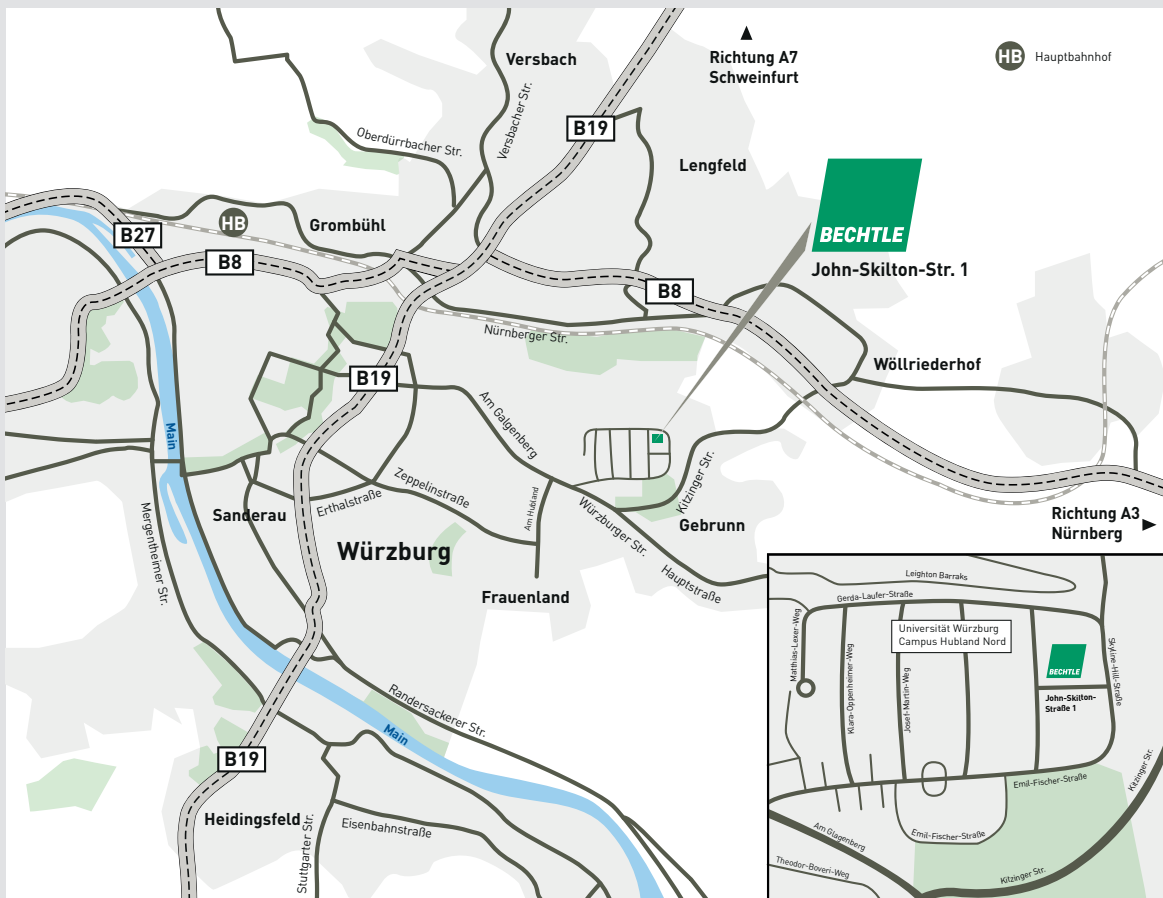

Aus Richtung Norden (Fulda/Schweinfurt/A7):

- B26/B303/B286 in Richtung Gerolzhofen nehmen
- Fahren Sie auf die A70/E48 in Richtung Würzburg
- Fahren Sie auf die A7/E45 in Richtung Würzburg, Würzburg/Estenfeld
- Fahren Sie auf die Versbacher Straße/B8 in Richtung Würzburg und folgen Sie anschließend B19 in Richtung Würzburg
- Fahren Sie auf die Versbacher Straße/B8 in Richtung Nürnberg
- Fahren Sie auf die Kitzinger Straße/WÜS24 in Richtung Gerbrunn
- Biegen Sie rechts auf die Rottendorfer Straße
- Biegen Sie links in die Skyline-Hills-Straße
- Biegen Sie rechts in die Leightonstraße
- Biegen Sie rechts in die John-Skilton-Straße

Aus Richtung Osten/Westen/Süden (Frankfurt, Nürnberg, Stuttgart):

- Fahren Sie auf die A3 Richtung Würzburg, Würzburg-Ost und folgen Sie anschließend Umgehungsstraße/B8 in Richtung Würzburg-Ost, Würzburg
- Fahren Sie auf die Kitzinger Straße/WÜS24 in Richtung Gerbrunn
- Biegen Sie rechts auf die Rottendorfer Straße
- Biegen Sie links in die Skyline-Hills-Straße
- Biegen Sie rechts in die Leightonstraße
- Biegen Sie rechts in die John-Skilton-Straße

Vom Hauptbahnhof Würzburg aus:

- Fahren Sie auf den Haugerring Richtung Berliner Platz
- Nehmen Sie im Kreisverkehr die Ausfahrt Richtung Schweinfurter Straße/B8
- Fahren Sie Richtung Europastern und dann auf die B8 Richtung Nürnberg
- Fahren Sie auf die Kitzinger Straße/WÜS24 in Richtung Gerbrunn
- Biegen Sie rechts auf die Rottendorfer Straße
- Biegen Sie links in die Skyline-Hills-Straße
- Biegen Sie rechts in die Leightonstraße
- Biegen Sie rechts in die John-Skilton-Straße

Busverbindungen:

- **Linie 10** Haltestellen: Oswald-Külpe-Weg, Bibliothekszentrum
- **Linie 34** Haltestelle: Am Kirschberg

Neu nur 600 Meter entfernt

Linie 29 Haltestelle: Skyline Hill Center

Bechtle GmbH
 John-Skilton-Str. 1, 97074 Würzburg
 Telefon +49 931 4976-0
 wuerzburg@bechtle.com