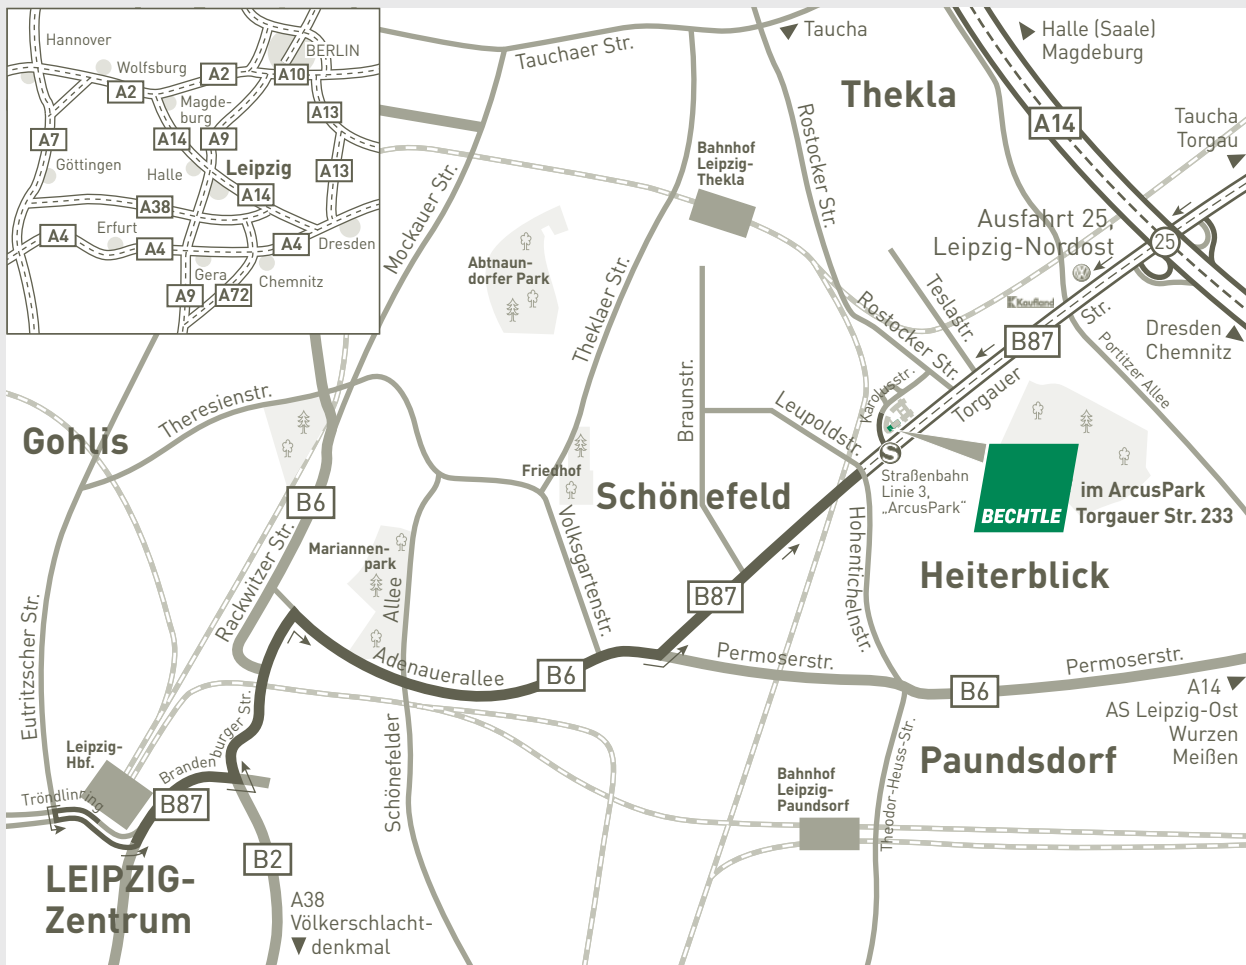

Aus Richtung Chemnitz:

- A72/B95 Richtung Leipzig bis Ausfahrt 31 „Leipzig-Süd“
- wechseln auf die A38 Richtung Dresden, bis Ausfahrt 33 „AB-Dreieck Partenaue“
- wechseln auf die A14 Richtung Leipzig, bis Ausfahrt 25 „Leipzig-Nordost“
- am Ende der Ausfahrt an der Ampel links, ... (siehe „Aus Richtung Jena, Potsdam, Berlin“)

Aus Richtung Dresden:

- A4 Richtung Chemnitz bis Ausfahrt 76 „AB-Dreieck Nossen“
- wechseln auf die A14 Richtung Leipzig, bis Ausfahrt 25 „Leipzig-Nordost“
- am Ende der Ausfahrt an der Ampel links, ... (siehe „Aus Richtung Jena, Potsdam, Berlin“)

Aus Richtung Leipzig Zentrum, Hauptbahnhof:

- über den Tröndlinring auf die B87 Richtung A14, Wurzen, Torgau, Leipzig Flughafen
- den Georgiring passieren, weiter über Lagerhofstraße und Brandenburger Straße
- rechts abbiegen in die Adenauerallee/B6
- nach ca. 2,5 km links abbiegen in die Torgauer Straße/B87
- nach ca. 2 km U-Turn auf der Torgauer Straße
- nach der S-Bahn-Haltestelle rechts abbiegen, ... (siehe „Aus Richtung Jena, Potsdam, Berlin“)

Mit öffentlichen Verkehrsmitteln ab Leipzig Hbf:

- Straßenbahn Linie 3 Richtung Sommerfeld bis Haltestation „ArcusPark“

Bechtle GmbH IT-Systemhaus
Torgauer Straße 233 (ArcusPark, 2. OG)
04347 Leipzig
Telefon 0341 252431-0
www.training.bechtle.com

Ihr starker IT-Partner.
Heute und morgen.